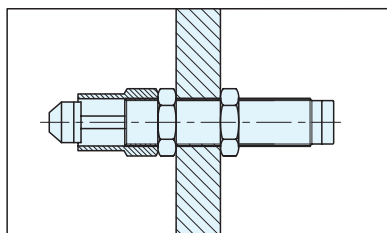

STC 8、10、12

STC 14、20、25、25L、36

M	材質	處理
08~12	鋼	鍍銀
14~36	鋼	染黑

Type	品號		M	B	D	L	L1	配合型式	庫存
	No								
STC	8		8×1	11	-	15	-	SC08□	△
	10		10×1	12.7	-	17	-	SC10□	
	12		12×1	14	-	20	-	SC12□	
	14		14×1.5	19	18.5	28	12	SC14□、FC14□	
	20		20×1.5	26	25	36	15	SC20□、FC20□	
	25		25×1.5	32	31.5	45	15	SC25□、FC25□	
	25L					66	15		
36		36×1.5	46	45	80	25	SC36□、FC36□		

訂貨： 交期：

STC8

Ex. 使用例

撞擊前

撞擊後