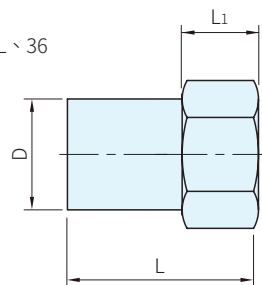

STC 8、10、12

STC 14、20、25、25L、36

M	材質	處理
08~12	鋼	鍍銀
14~36	鋼	染黑

Type	品號		M	B	D	L	L1	配合型式	庫存
	No								
STC	8		8×1	11	-	15	-	SC08□	△
	10		10×1	12.7	-	17	-	SC10□	
	12		12×1	14	-	20	-	SC12□	
	14		14×1.5	19	18.5	28	12	SC14□、FC14□	
	20		20×1.5	26	25	36	15	SC20□、FC20□	
	25		25×1.5	32	31.5	45	15	SC25□、FC25□	
	25L					66	15		
36		36×1.5	46	45	80	25	SC36□、FC36□		

訂貨： 交期：

STC8

Ex. 使用例

撞擊前

撞擊後