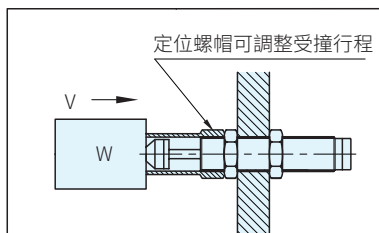

STC 8、10、12

STC 14、20、25、25L、36

M	材質	處理
08~12	鋼	鍍銀
14~36	鋼	染黑

Type	品號		M	B	D	L	L1	配合型式	庫存
	No								
STC	8		8×1	11	-	15	-	SC08□	△
	10		10×1	12.7	-	17	-	SC10□	
	12		12×1	14	-	20	-	SC12□	
	14		14×1.5	19	18.5	28	12	SC14□、FC14□	
	20		20×1.5	26	25	36	15	SC20□、FC20□	
	25		25×1.5	32	31.5	45	15	SC25□、FC25□	
	25L					66	15		
36		36×1.5	46	45	80	25	SC36□、FC36□		

訂貨： 交期：

STC8

Ex. 使用例

撞擊前

撞擊後